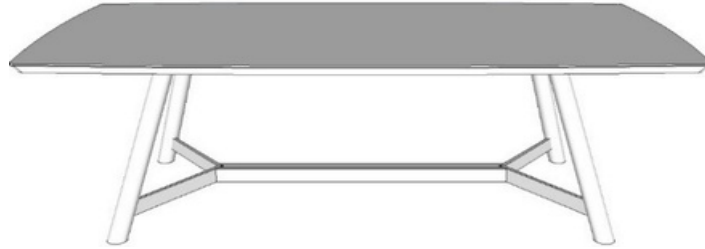

Nalia Din/Table

Size

Length	Width
160	90-118
180	90-118
200	90-118
220	90-118
240	90-118
260	90-118