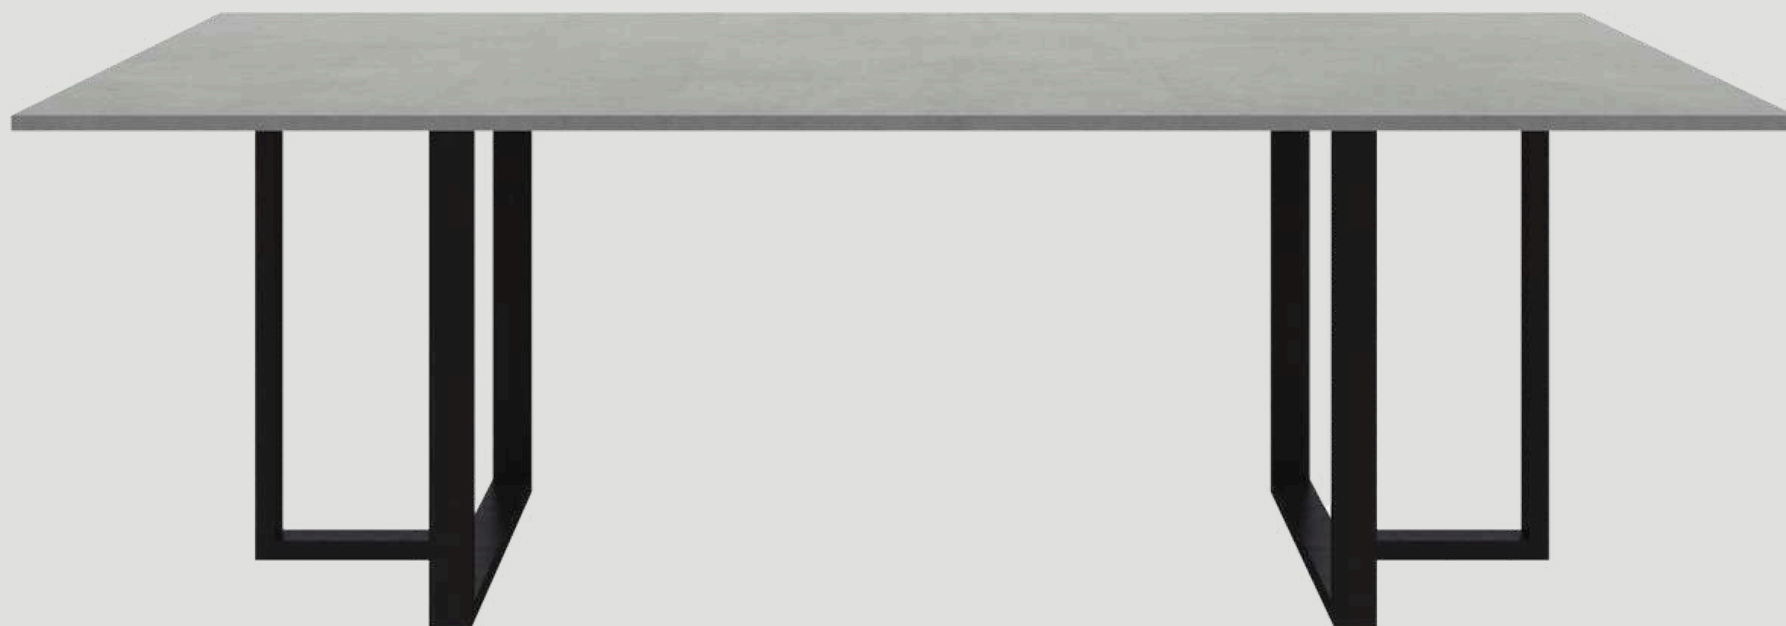

1 PIECE AVAILABLE

€1457

Slim dining table

230*120*75

LIMASSOL STORE

1 PIECE AVAILABLE

€683

Cosmos table